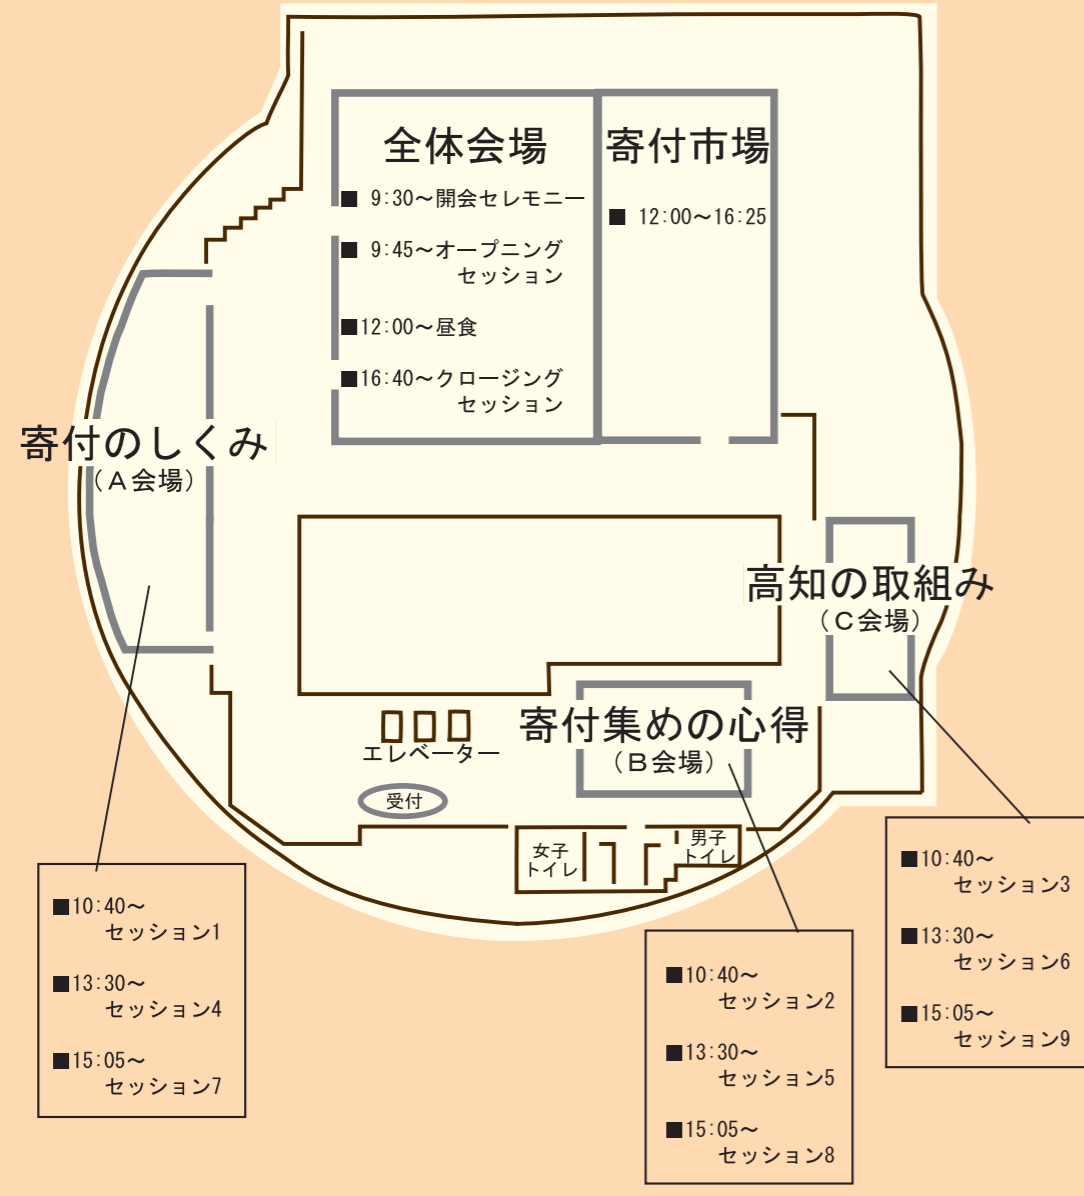

社会のために
何かしている
誰かに思いを託す
心がつながる
社会貢献のカタチ。

ファンドレイジング・ジャパン in こうち 善意がめぐる寄付ぎふと

2012年3月3日(土) (9:00開場)
9:30~17:00
高知市文化プラザ かるぽーと7F

参加費 **無料** 昼食(とさつ子駅弁:700円)を
ご希望の方は、事前にお申し込み
ください。

参加申し込み〆切 2012年2月29日(水)

会場位置図 (かるぽーと7階)